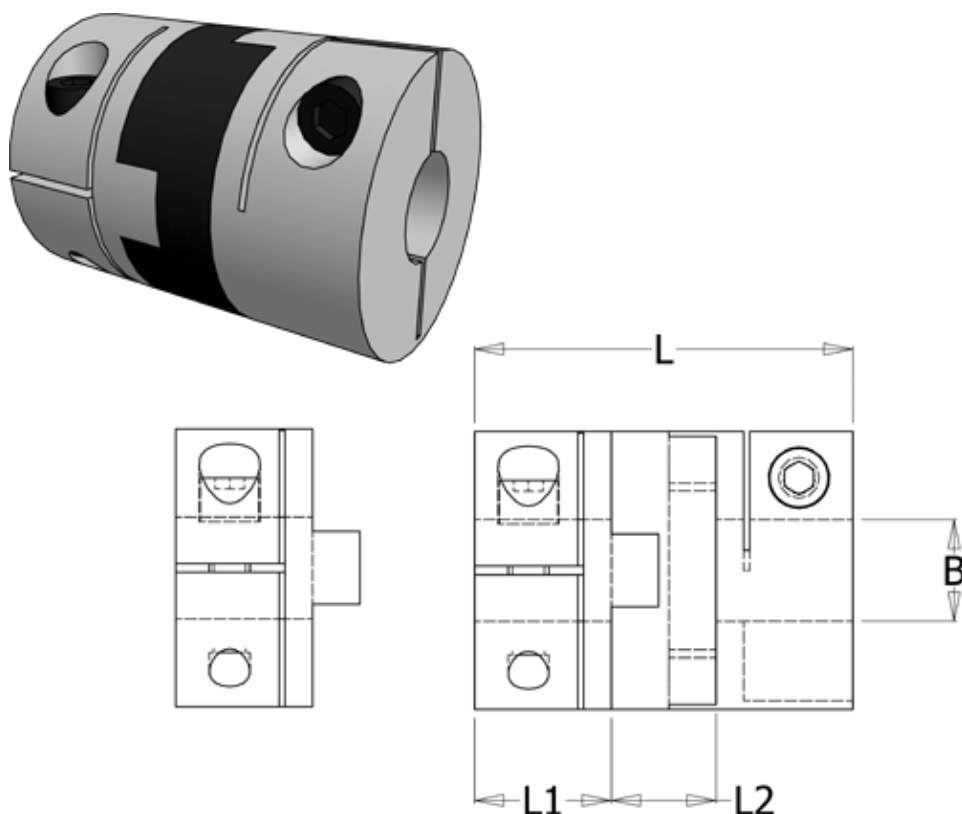

Varenummer: 33214525756  
Beskrivelse: Oldham koblingsnav 452H57.56 ALU  
med klemnav og gennemgående boring 30

## Mål

B1 = 30  
D = 57.1  
L = 78  
L1 = 28.4  
L2 = 21.2

Moment  
(Nm) = 44

Note: Overnævnte varenr. er kun for et koblingsnav. Der går 2 koblingsnav og 1 element til  
= 1 komplet kobling

Skrue = M6